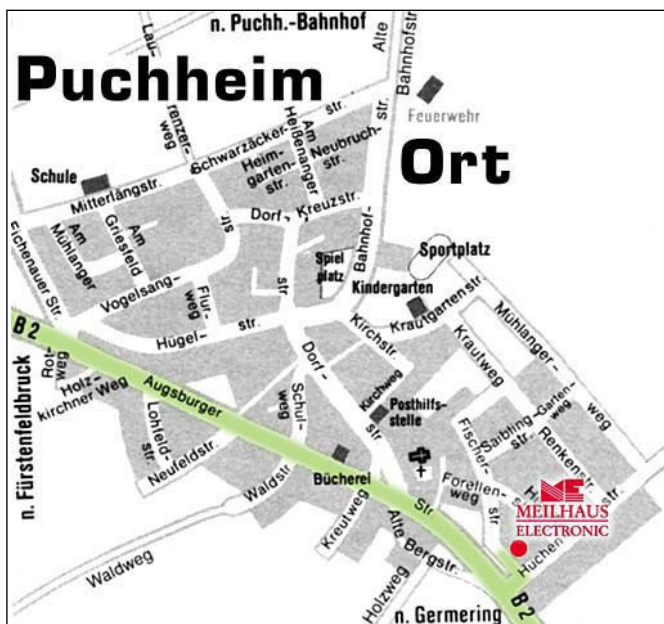

Und so finden Sie uns:

➡ Von der A8 Stuttgart-München oder A99 kommend:

- Am Autobahnkreuz München-West von der A8 auf die A99 in Richtung Garmisch-Partenkirchen, Lindau.
- Anschlussstelle Germering-Nord auf die B2 in Richtung Puchheim/Germering/Eichenau/Fürstenfeldbruck.
- Puchheim/Ort am Ortseingang an der Ampel rechts.

➡ Von der A96 Landsberg-München kommend:

- Am Autobahndreieck München-Süd-West von der A96 auf die A99 in Richtung Stuttgart.
- Anschlussstelle Germering-Nord auf die B2 in Richtung Puchheim/Germering/Eichenau/Fürstenfeldbruck.
- Puchheim/Ort am Ortseingang an der Ampel rechts.

HERZLICH WILLKOMMEN BEI MEILHAUS ELECTRONIC!
WELCOME TO MEILHAUS ELECTRONIC!

Plan 1: Großraum München mit Flugplatz Franz Josef Strauss

Munich area with Franz Josef Strauss airport

Plan 2:
 Detail-Plan Raum
 Fürstenfeldbruck/
 Germering

Detailed plan of
 Fürstenfeldbruck/
 Germering area

Plan 3: Puchheim Ort