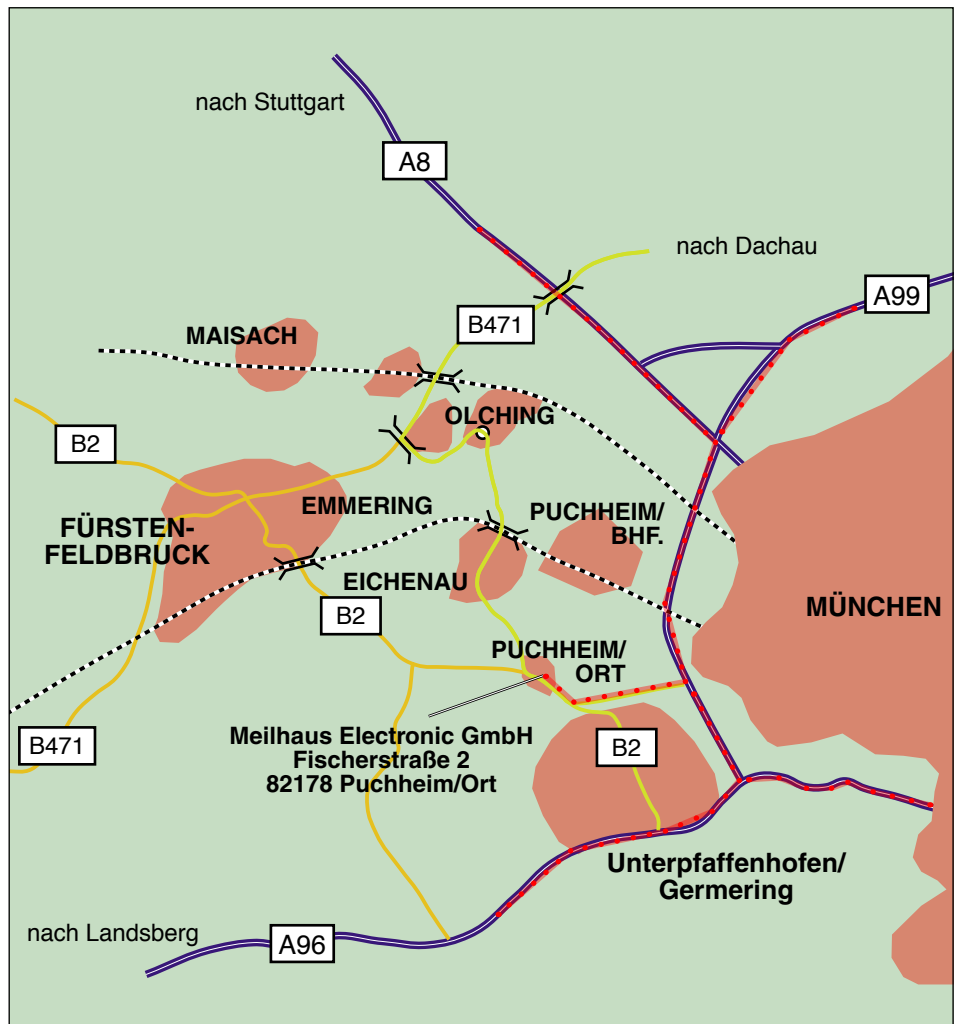

### ➡ Von der A8 Stuttgart-München oder A99 kommend:

- Am Autobahnkreuz München-West von der A8 auf die A99 in Richtung Garmisch-Partenkirchen, Lindau.
- Anschlussstelle Germering-Nord auf die B2 in Richtung Puchheim/Germering/Eichenau/Fürstenfeldbruck.
- Puchheim/Ort am Ortseingang an der Ampel rechts.

### ➡ Von der A96 Landsberg-München kommend:

- Am Autobahndreieck München-Süd-West von der A96 auf die A99 in Richtung Stuttgart.
- Anschlussstelle Germering-Nord auf die B2 in Richtung Puchheim/Germering/Eichenau/Fürstenfeldbruck.
- Puchheim/Ort am Ortseingang an der Ampel rechts.

### ➡ Coming from A8 Stuttgart-München or from A99:

- At interchange München-West, change from A8 to A99 direction Garmisch-Partenkirchen, Lindau
- Exit Germering-Nord, take the B2, direction Puchheim/Germering/Eichenau/Fürstenfeldbruck
- At Puchheim/Ort traffic light, turn right

### ➡ Coming from A96 Landsberg-München:

- At interchange München-Süd-West, change from A96 to A99, direction Stuttgart.
- Exit Germering-Nord, take the B2, direction Puchheim/Germering/Eichenau/Fürstenfeldbruck
- At Puchheim/Ort first traffic light, turn right