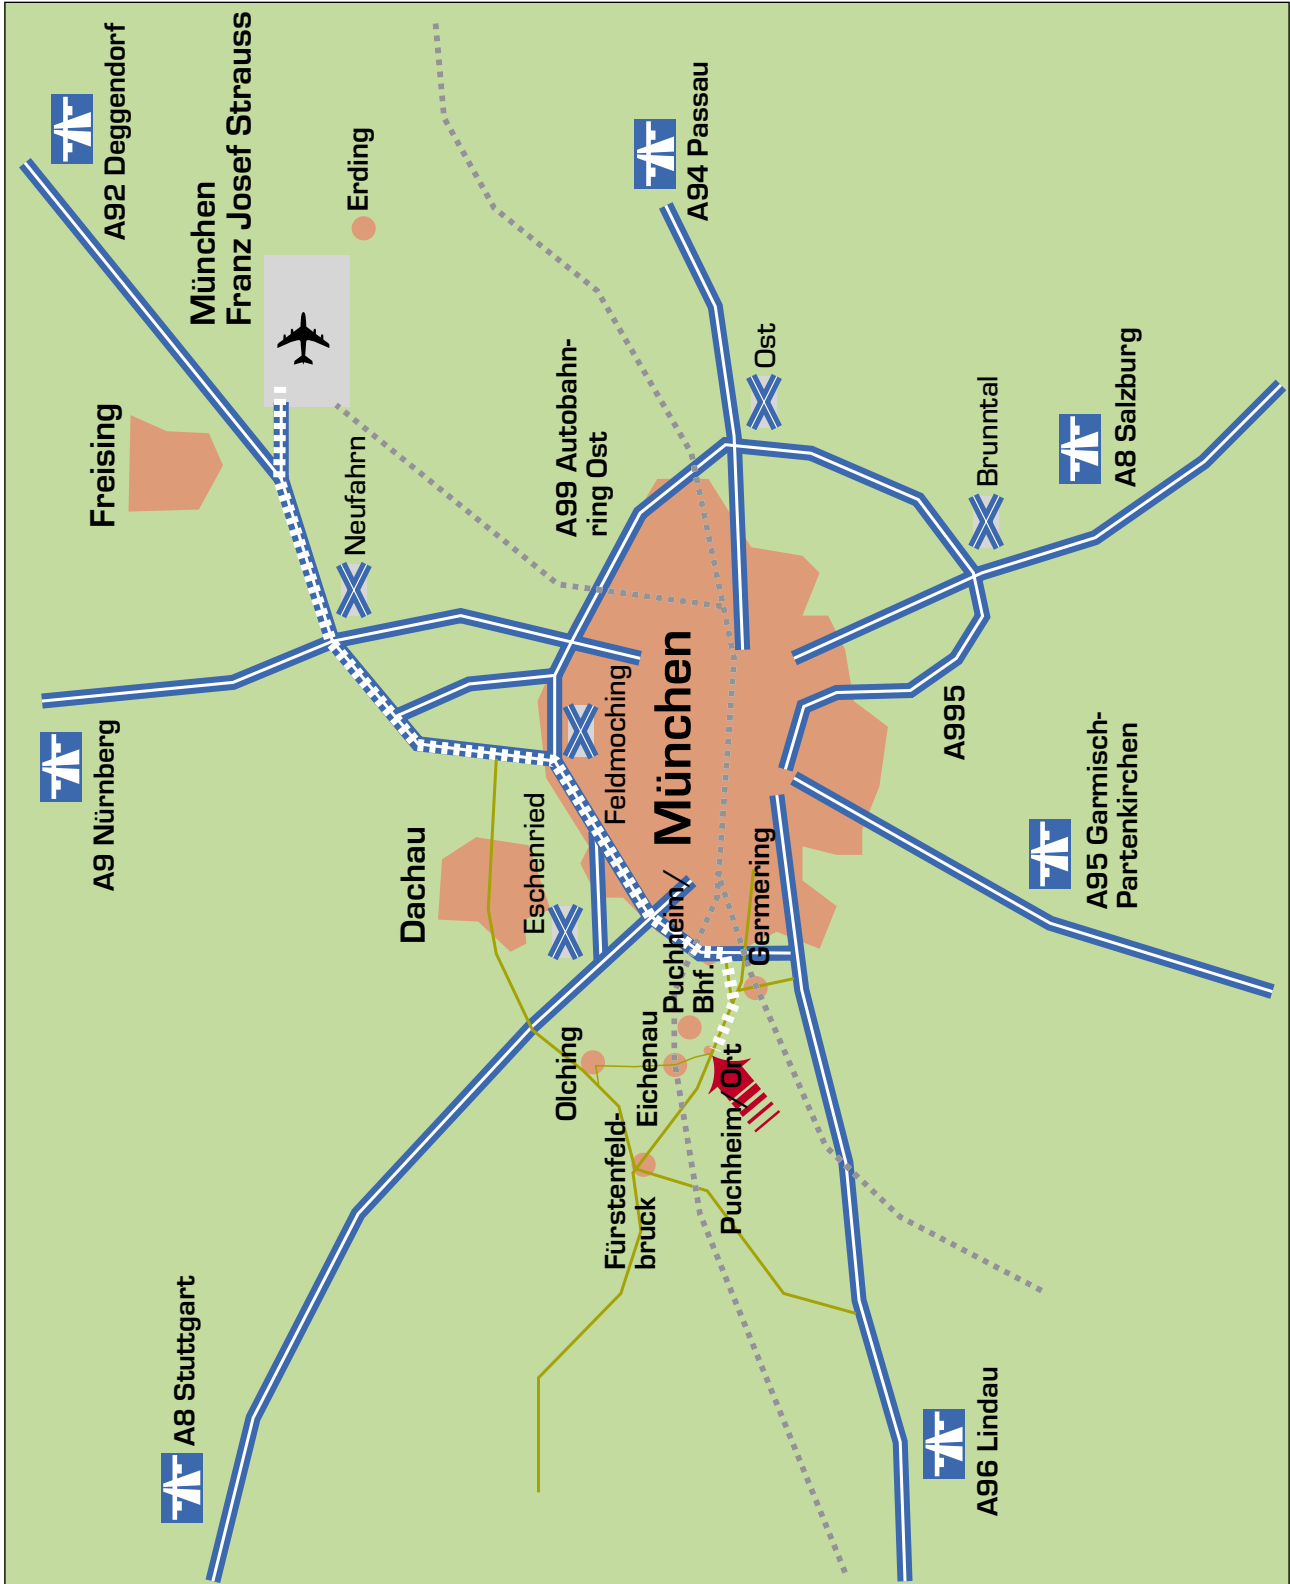

Plan 1: Großraum München mit Flugplatz Franz Josef Strauss

Munich area with Franz Josef Strauss airport