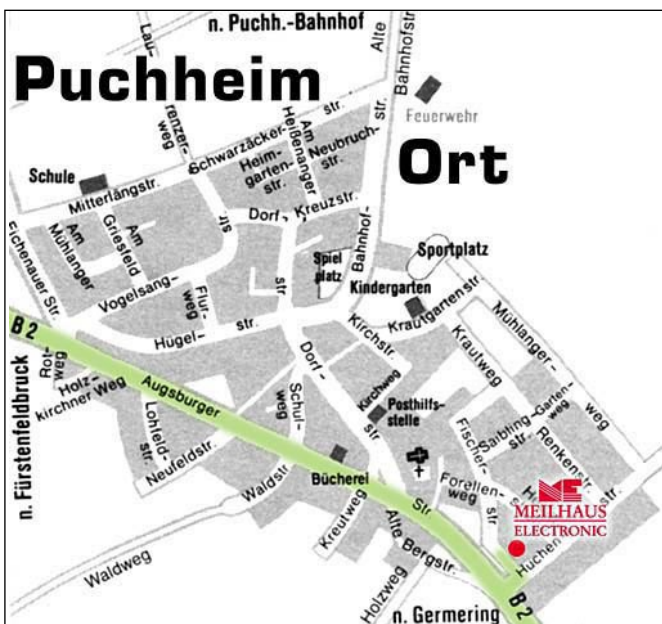

### ➡ Von der A8 Stuttgart-München oder A99 kommend:

- Am Autobahnkreuz München-West von der A8 auf die A99 in Richtung Garmisch-Partenkirchen, Lindau.
- Anschlussstelle Germering-Nord auf die B2 in Richtung Puchheim/Germering/Eichenau/Fürstenfeldbruck.
- Puchheim/Ort am Ortseingang an der Ampel rechts.

### ➡ Von der A96 Landsberg-München kommend:

- Am Autobahndreieck München-Süd-West von der A96 auf die A99 in Richtung Stuttgart.
- Anschlussstelle Germering-Nord auf die B2 in Richtung Puchheim/Germering/Eichenau/Fürstenfeldbruck.
- Puchheim/Ort am Ortseingang an der Ampel rechts.

**HERZLICH WILLKOMMEN BEI MEILHAUS ELECTRONIC!**  
**WELCOME TO MEILHAUS ELECTRONIC!**

Plan 1: Großraum München mit Flugplatz Franz Josef Strauss

Munich area with Franz Josef Strauss airport

Plan 2:  
 Detail-Plan Raum  
 Fürstentfeldbruck/  
 Germering

Detailed plan of  
 Fürstentfeldbruck/  
 Germering area

Plan 3: Puchheim Ort