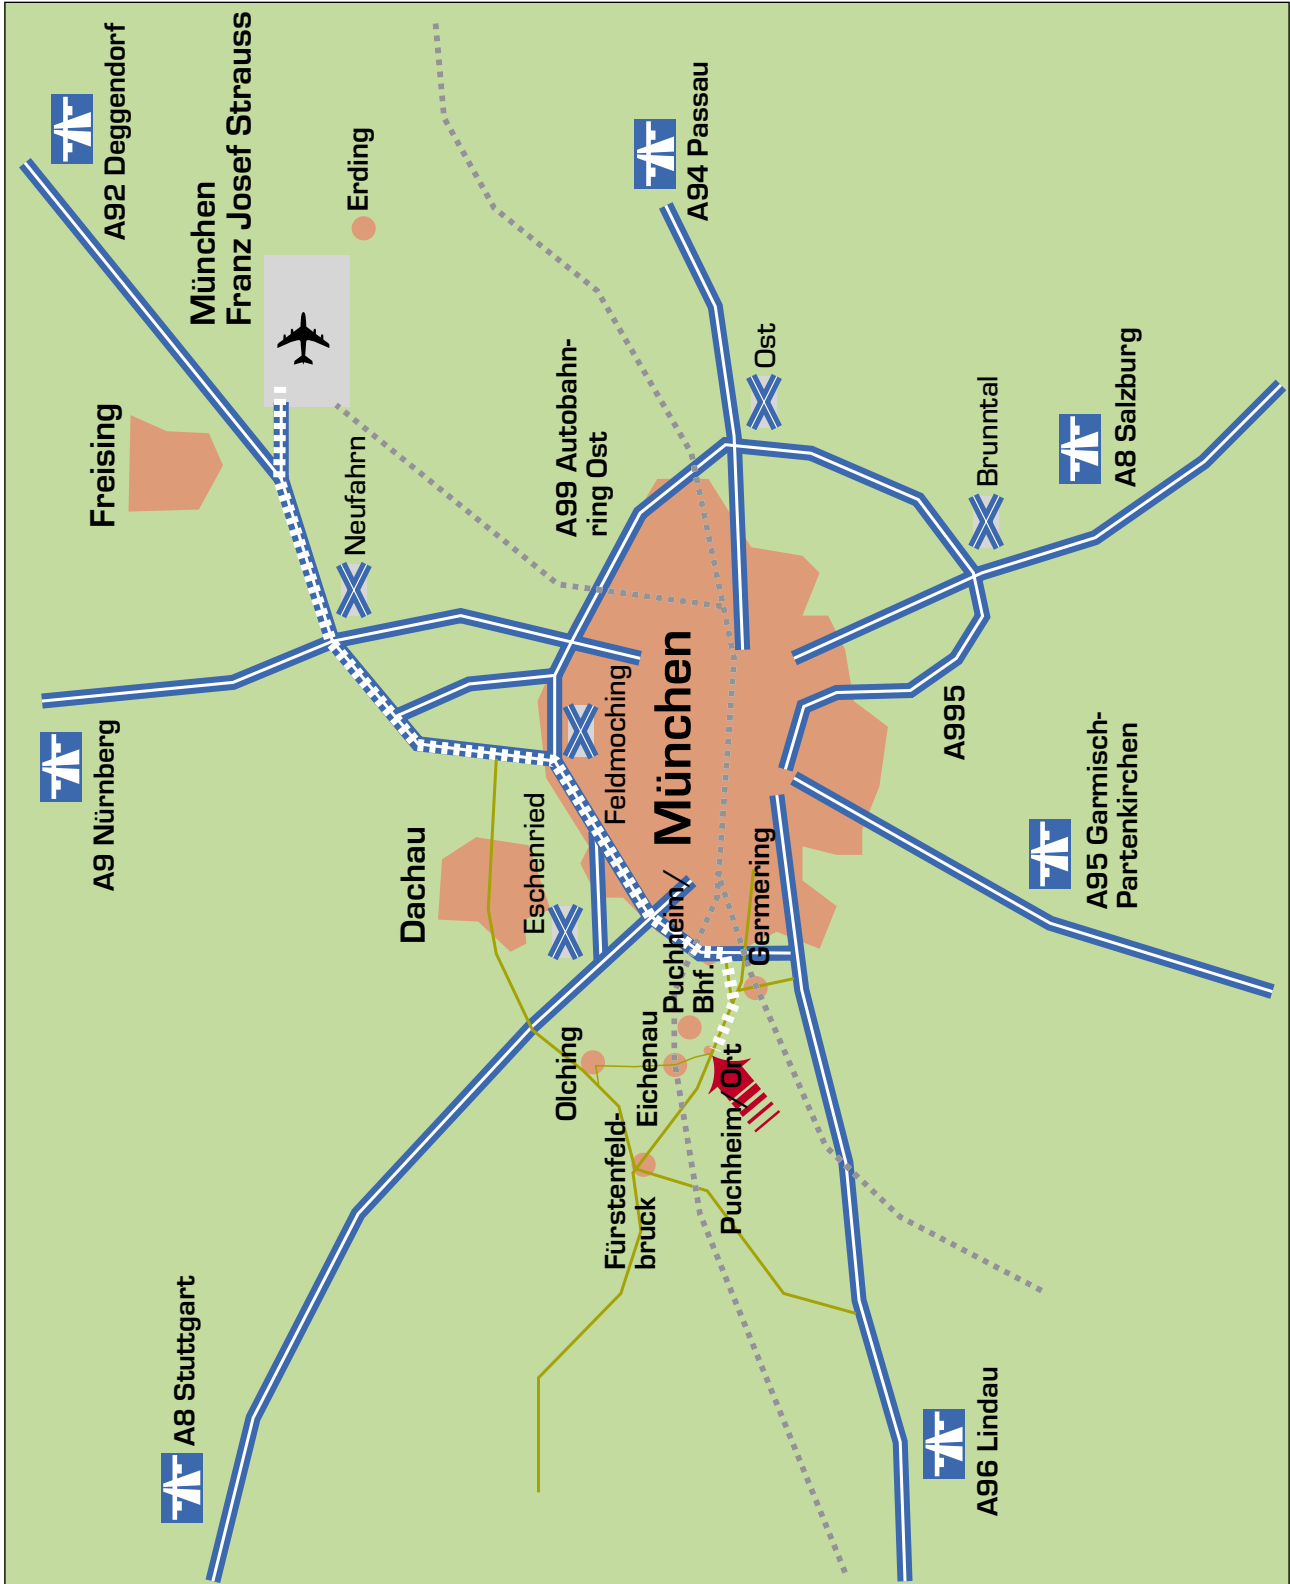

### ➡ Von der A8 Stuttgart-München oder A99 kommend:

- Am Autobahnkreuz München-West von der A8 auf die A99 in Richtung Garmisch-Partenkirchen, Lindau.
- Anschlussstelle Germering-Nord auf die B2 in Richtung Puchheim/Germering/Eichenau/Fürstenfeldbruck.
- Puchheim/Ort am Ortseingang an der Ampel rechts.

### ➡ Von der A96 Landsberg-München kommend:

- Am Autobahndreieck München-Süd-West von der A96 auf die A99 in Richtung Stuttgart.
- Anschlussstelle Germering-Nord auf die B2 in Richtung Puchheim/Germering/Eichenau/Fürstenfeldbruck.
- Puchheim/Ort am Ortseingang an der Ampel rechts.

### ➡ Coming from A8 Stuttgart-München or from A99:

- At interchange München-West, change from A8 to A99 direction Garmisch-Partenkirchen, Lindau
- Exit Germering-Nord, take the B2, direction Puchheim/Germering/Eichenau/Fürstenfeldbruck
- At Puchheim/Ort traffic light, turn right

### ➡ Coming from A96 Landsberg-München:

- At interchange München-Süd-West, change from A96 to A99, direction Stuttgart.
- Exit Germering-Nord, take the B2, direction Puchheim/Germering/Eichenau/Fürstenfeldbruck
- At Puchheim/Ort first traffic light, turn right