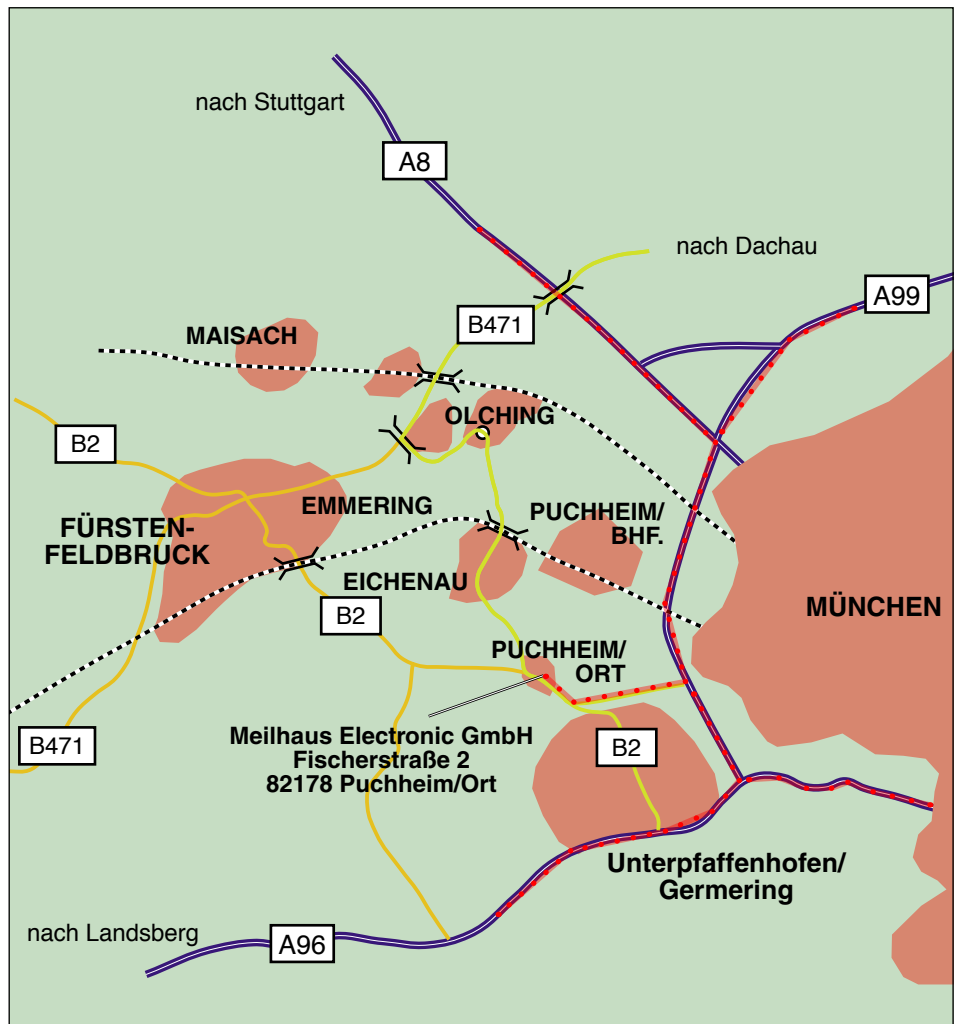

Plan 2:
Detail-Plan Raum
Fürstenfeldbruck/
Germering

Detailed plan of
Fürstenfeldbruck/
Germering area

Plan 3: Puchheim Ort